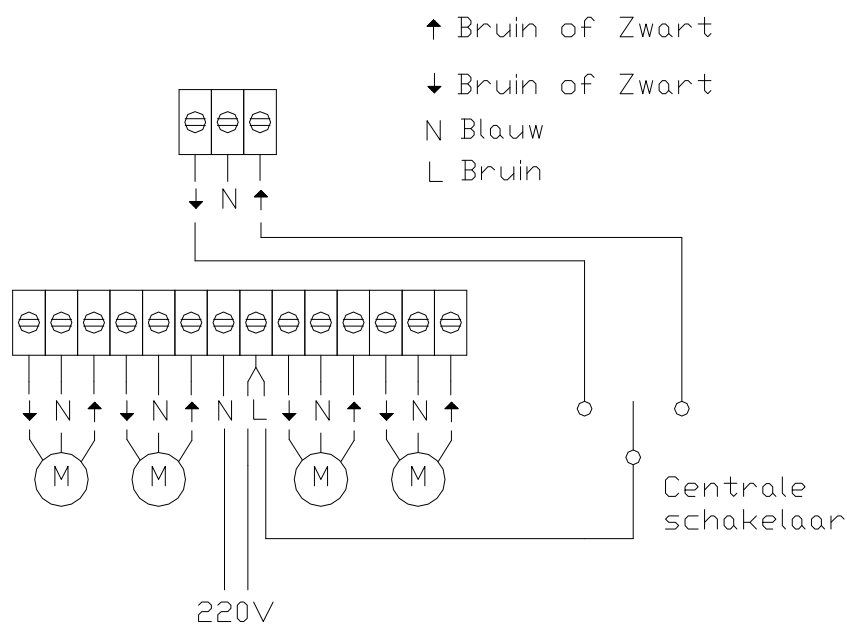

Aansluitschema voor Relaiskast

Type DC-80

4 motoren en 1 centrale schakelaar

Glaszekering 250V 5A

Enkel te gebruiken in droge ruimtes

BREL-Motors
Domotica voor gordijnen, zonweringen en rolluiken